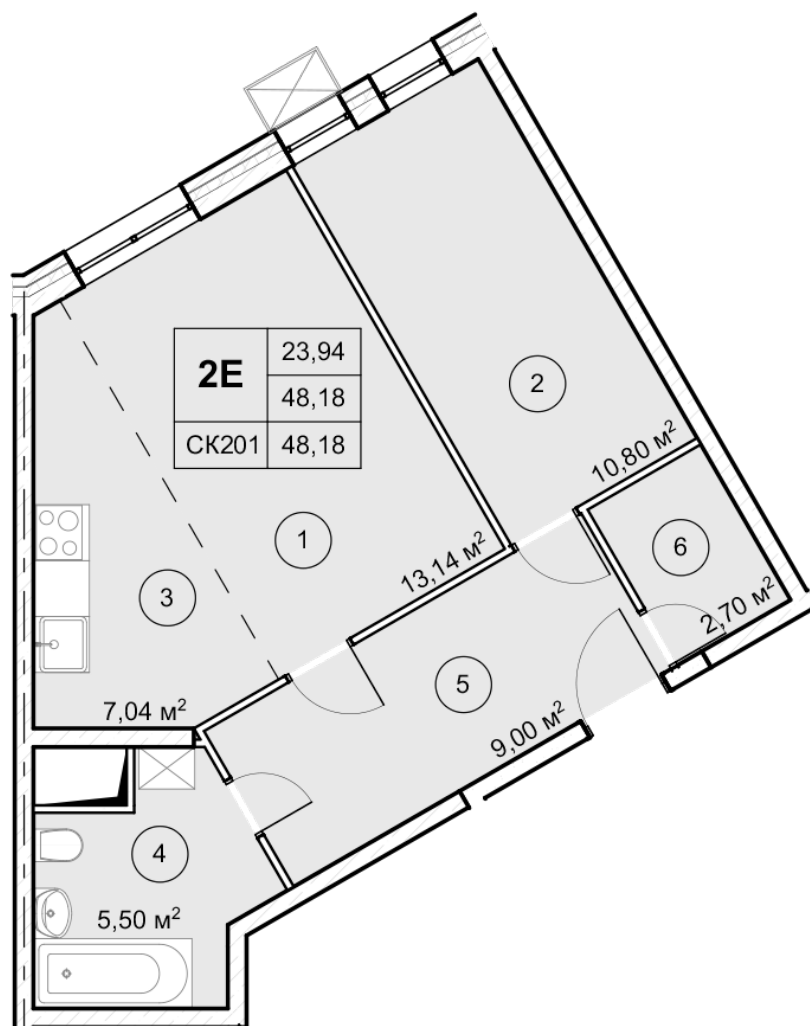

Квартира 10-20

| | |
|---------------|----------------------|
| Общая площадь | 48,18 м ² |
| Жилая площадь | 48,18 м ² |
| Этаж | 3 |
| Кухня | 7,04 |
| Комната 1 | 13,14 |
| Комната 2 | 10,8 |

КОНТАКТЫ ОФИСА ПРОДАЖ: