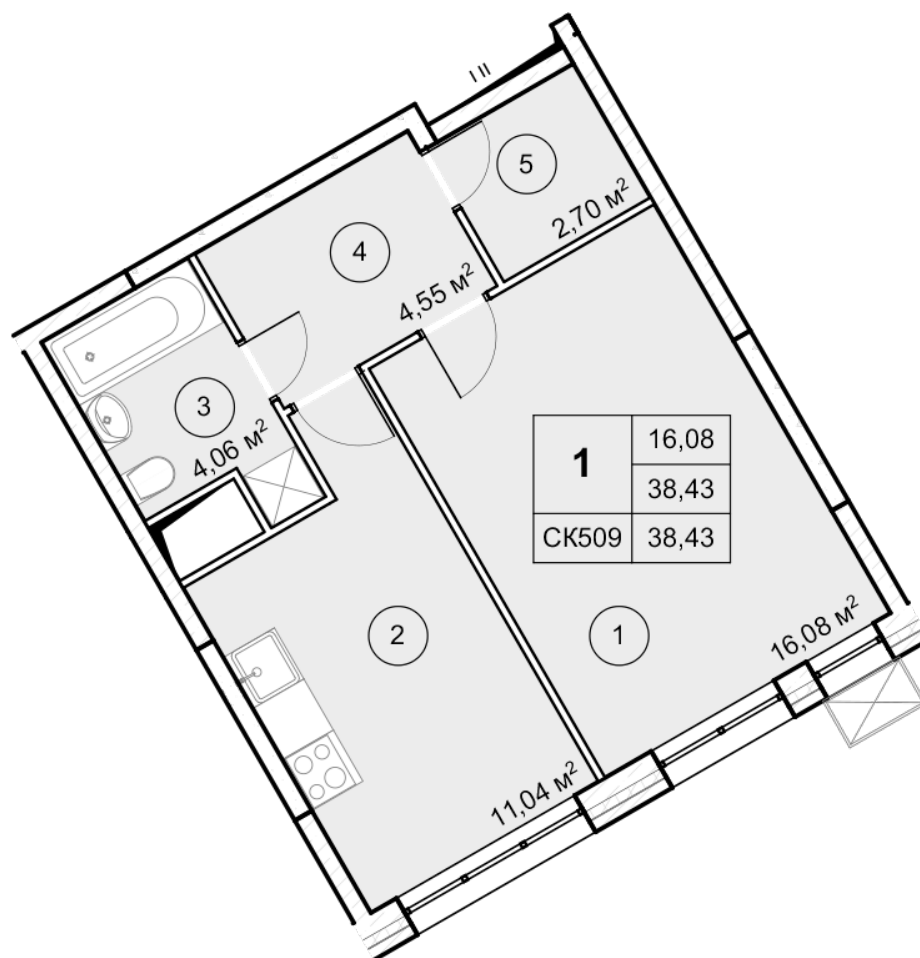

Квартира 10-28

Общая площадь	38,43 м ²
Жилая площадь	38,43 м ²
Этаж	4
Кухня	11,04
Комната	16,08

КОНТАКТЫ ОФИСА ПРОДАЖ:

Телефон: +7 (929) 668-64-54

E-mail: katuar@gefestholding.ru

График работы: пн-вс 09.00-19.00