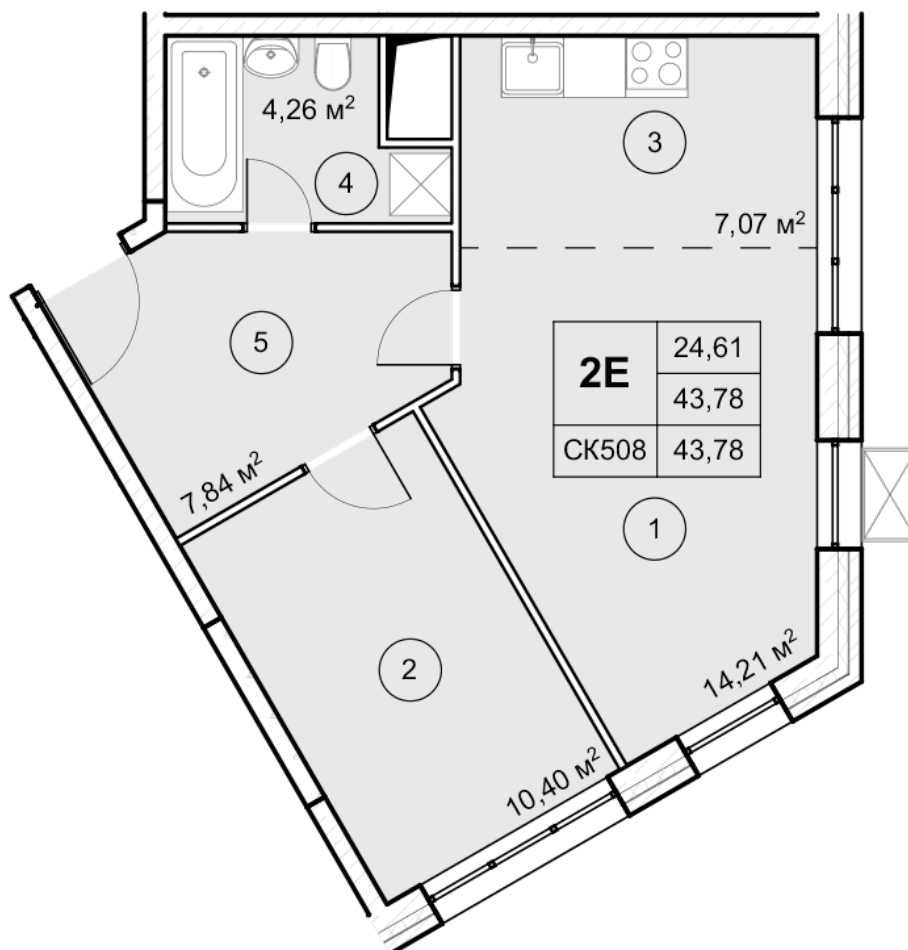

Квартира 10-60

| | |
|---------------|----------------------|
| Общая площадь | 43,78 м ² |
| Жилая площадь | 43,78 м ² |
| Этаж | 7 |
| Кухня | 7,07 |
| Комната 1 | 14,21 |
| Комната 2 | 10,4 |

КОНТАКТЫ ОФИСА ПРОДАЖ: