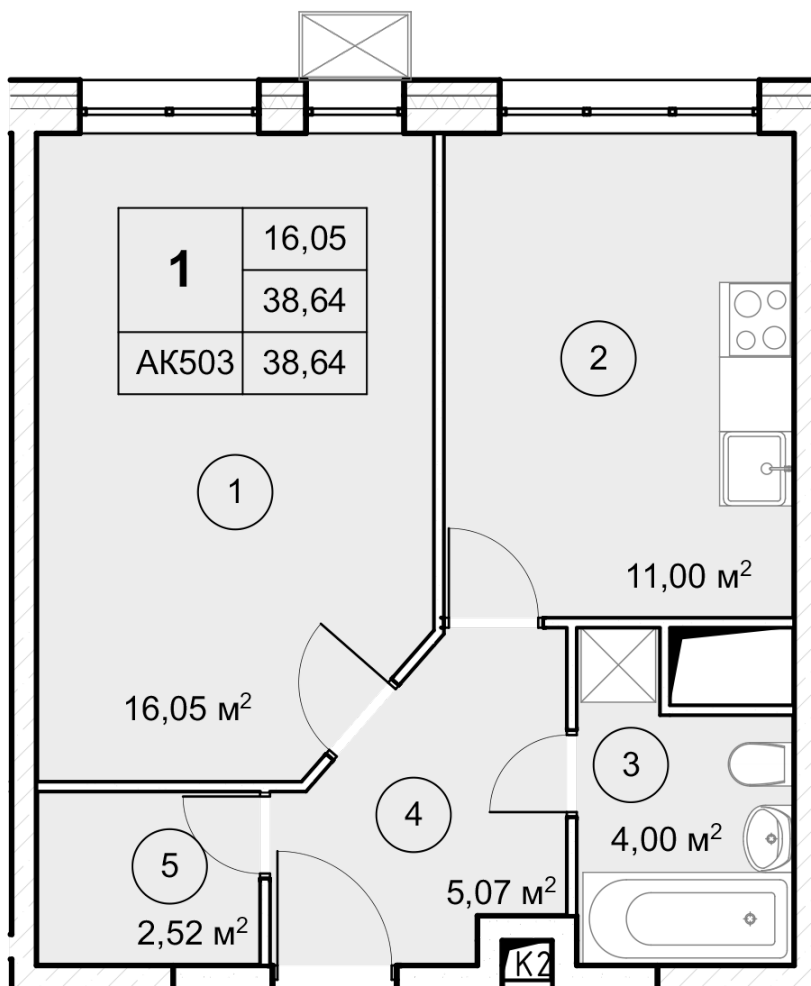

Квартира 10-310

Общая площадь	38,64 м ²
Жилая площадь	38,64 м ²
Этаж	8
Кухня	11
Комната	16,05

КОНТАКТЫ ОФИСА ПРОДАЖ:

Телефон: +7 (929) 668-64-54

E-mail: katuar@gefestholding.ru

График работы: пн-вс 09.00-19.00