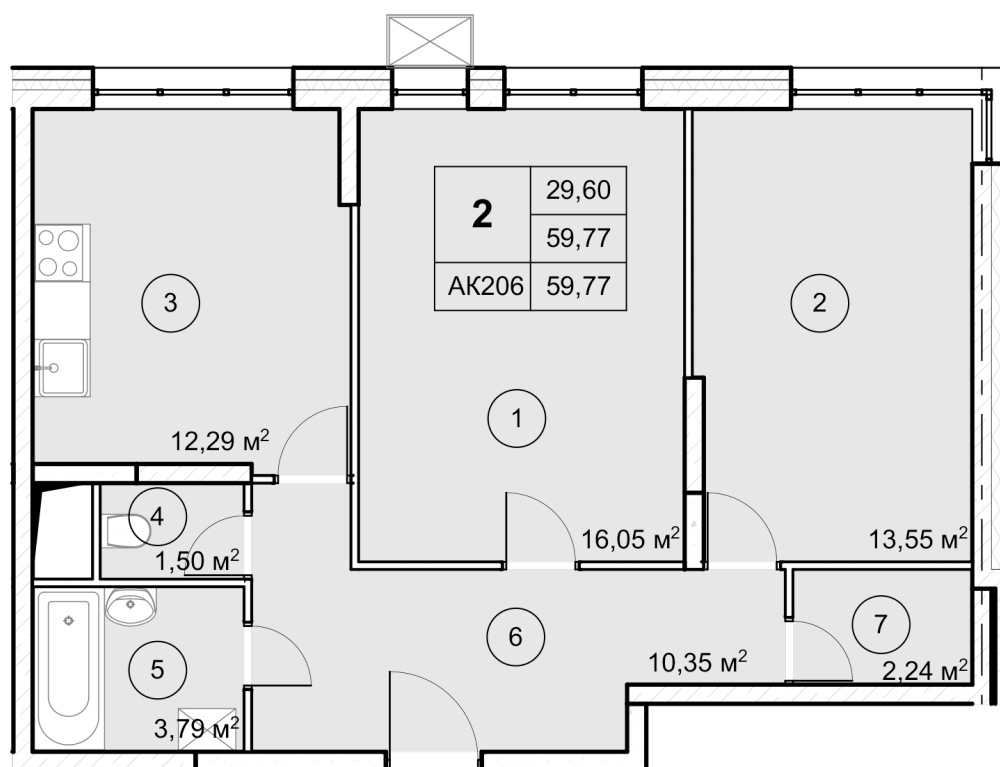

Квартира 10-325

Общая площадь	59,77 м ²
Жилая площадь	59,77 м ²
Этаж	9
Кухня	12,29
Комната 1	16,05
Комната 2	13,55

КОНТАКТЫ ОФИСА ПРОДАЖ:

Телефон: +7 (929) 668-64-54

E-mail: katuar@gefestholding.ru

График работы: пн-вс 09.00-19.00