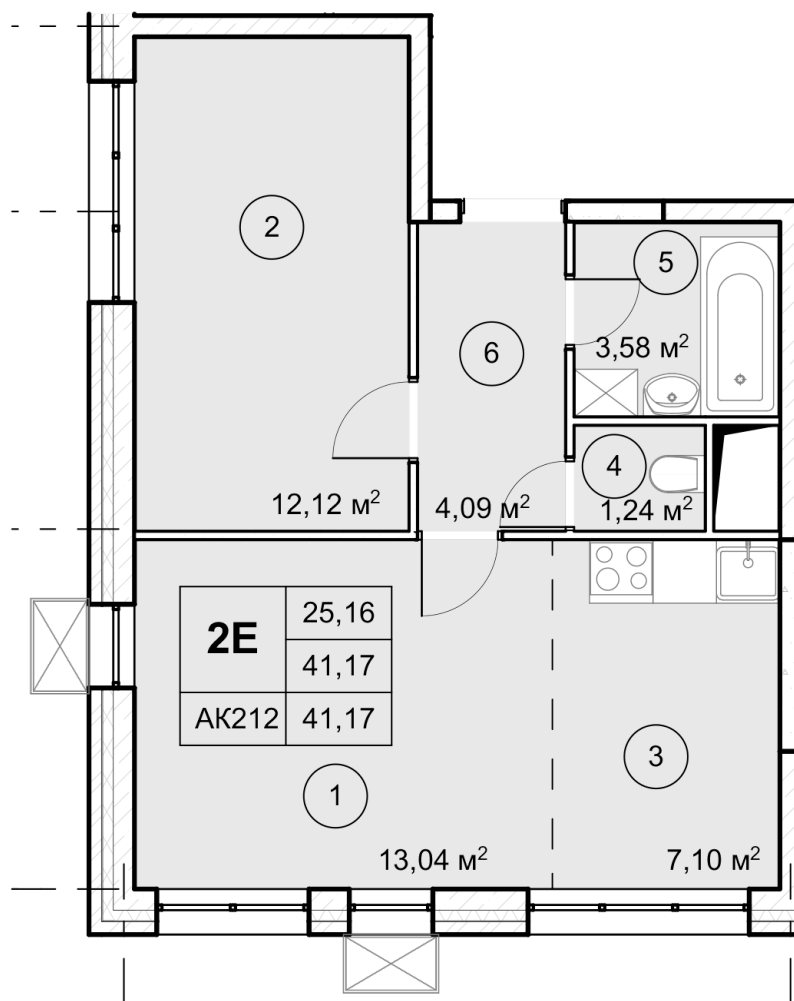

Квартира 10-331

Общая площадь	41,13 м ²
Жилая площадь	41,13 м ²
Этаж	10
Кухня	7,1
Комната 1	13,04
Комната 2	12,12

КОНТАКТЫ ОФИСА ПРОДАЖ:

Телефон: +7 (929) 668-64-54

E-mail: katuar@gefestholding.ru

График работы: пн-вс 09.00-19.00